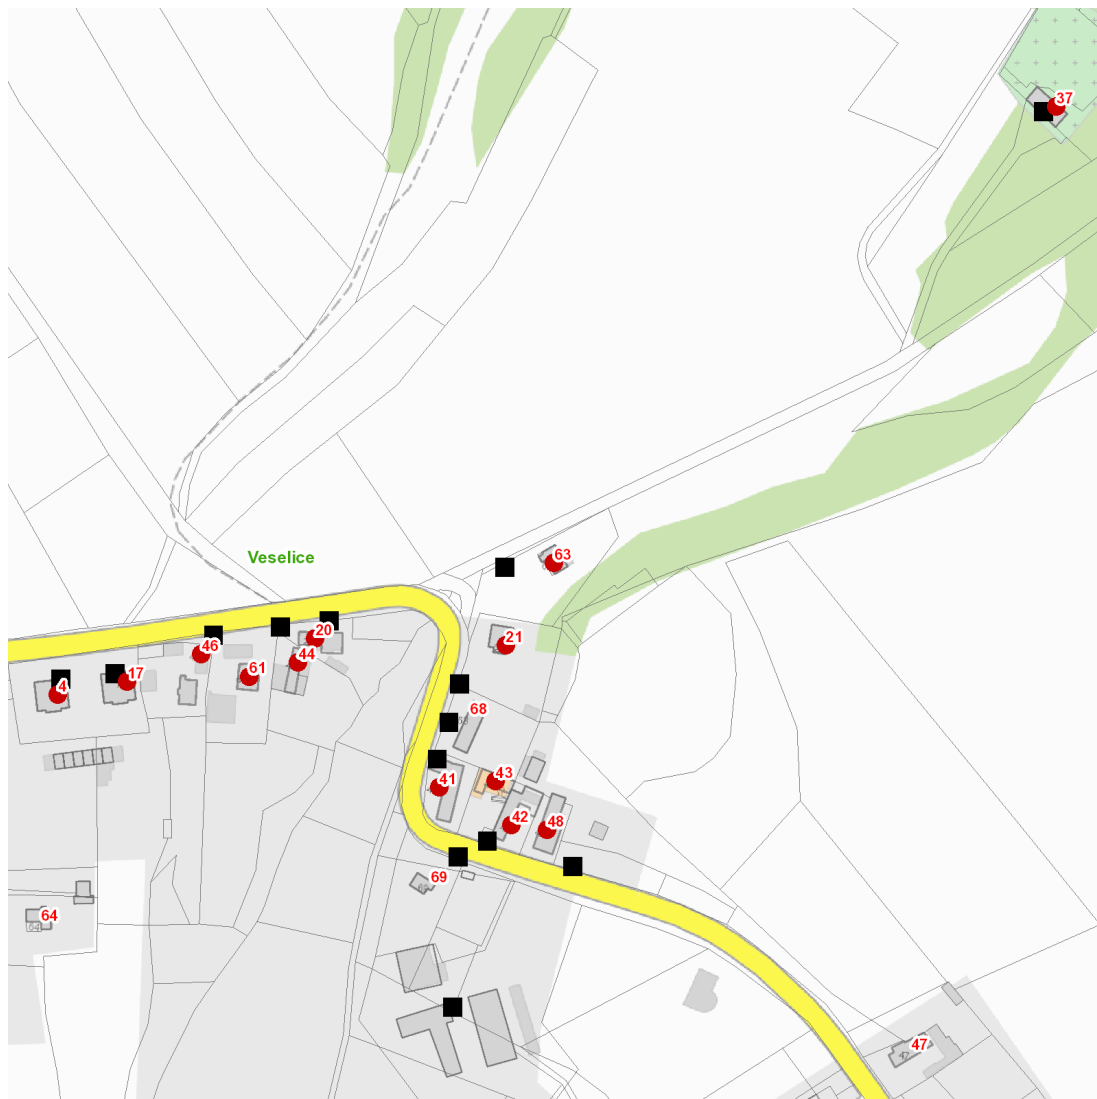

dne **2. 6. 2022** od **7:30** do **10:30** hodin

Plánovaná odstávka zahrnuje tyto lokality:**Veselice** (okres Mladá Boleslav)

č. p. 4, 17, 20, 21, 37, 40-44, 46, 48, 61, 63

UPOZORNĚNÍ

Dotčené zařízení distribuční soustavy je nutné i v době odstávky považovat za zařízení pod napětím, a proto vás žádáme o dodržení všech zásad bezpečnosti a provedení opatření potřebných k zamezení případných škod na zdraví a majetku. | Provozovatelé výroben elektřiny jsou povinni zajistit přerušení dodávky elektřiny z výroby do vypnutého úseku distribuční soustavy.

NEJDE VÁM ELEKTŘINA...

TIP: Registrujte se zdarma na www.cezdistribuce.cz/sluzba a informace o odstávkách elektřiny budete dostávat e-mailem nebo SMS. U poruch zasíláme SMS s předpokládanou dobou obnovení dodávek. | Aktuální stav dodávek elektřiny na konkrétní adrese zjistíte snadno, rychle a bez registrace na portále **Bez Štávy** (www.bezstavy.cz).

dne 2. 6. 2022 od 7:30 do 10:30 hodin**Orientační mapový podklad odstávkou dotčených lokalit****VYSVĚTLIVKY**

- – adresy dotčené odstávkou elektřiny
- – místa připojení k elektrické síti dotčená odstávkou

INFORMACE ZASLÁNA

IDDS: nuxasbi (Obec Veselice)