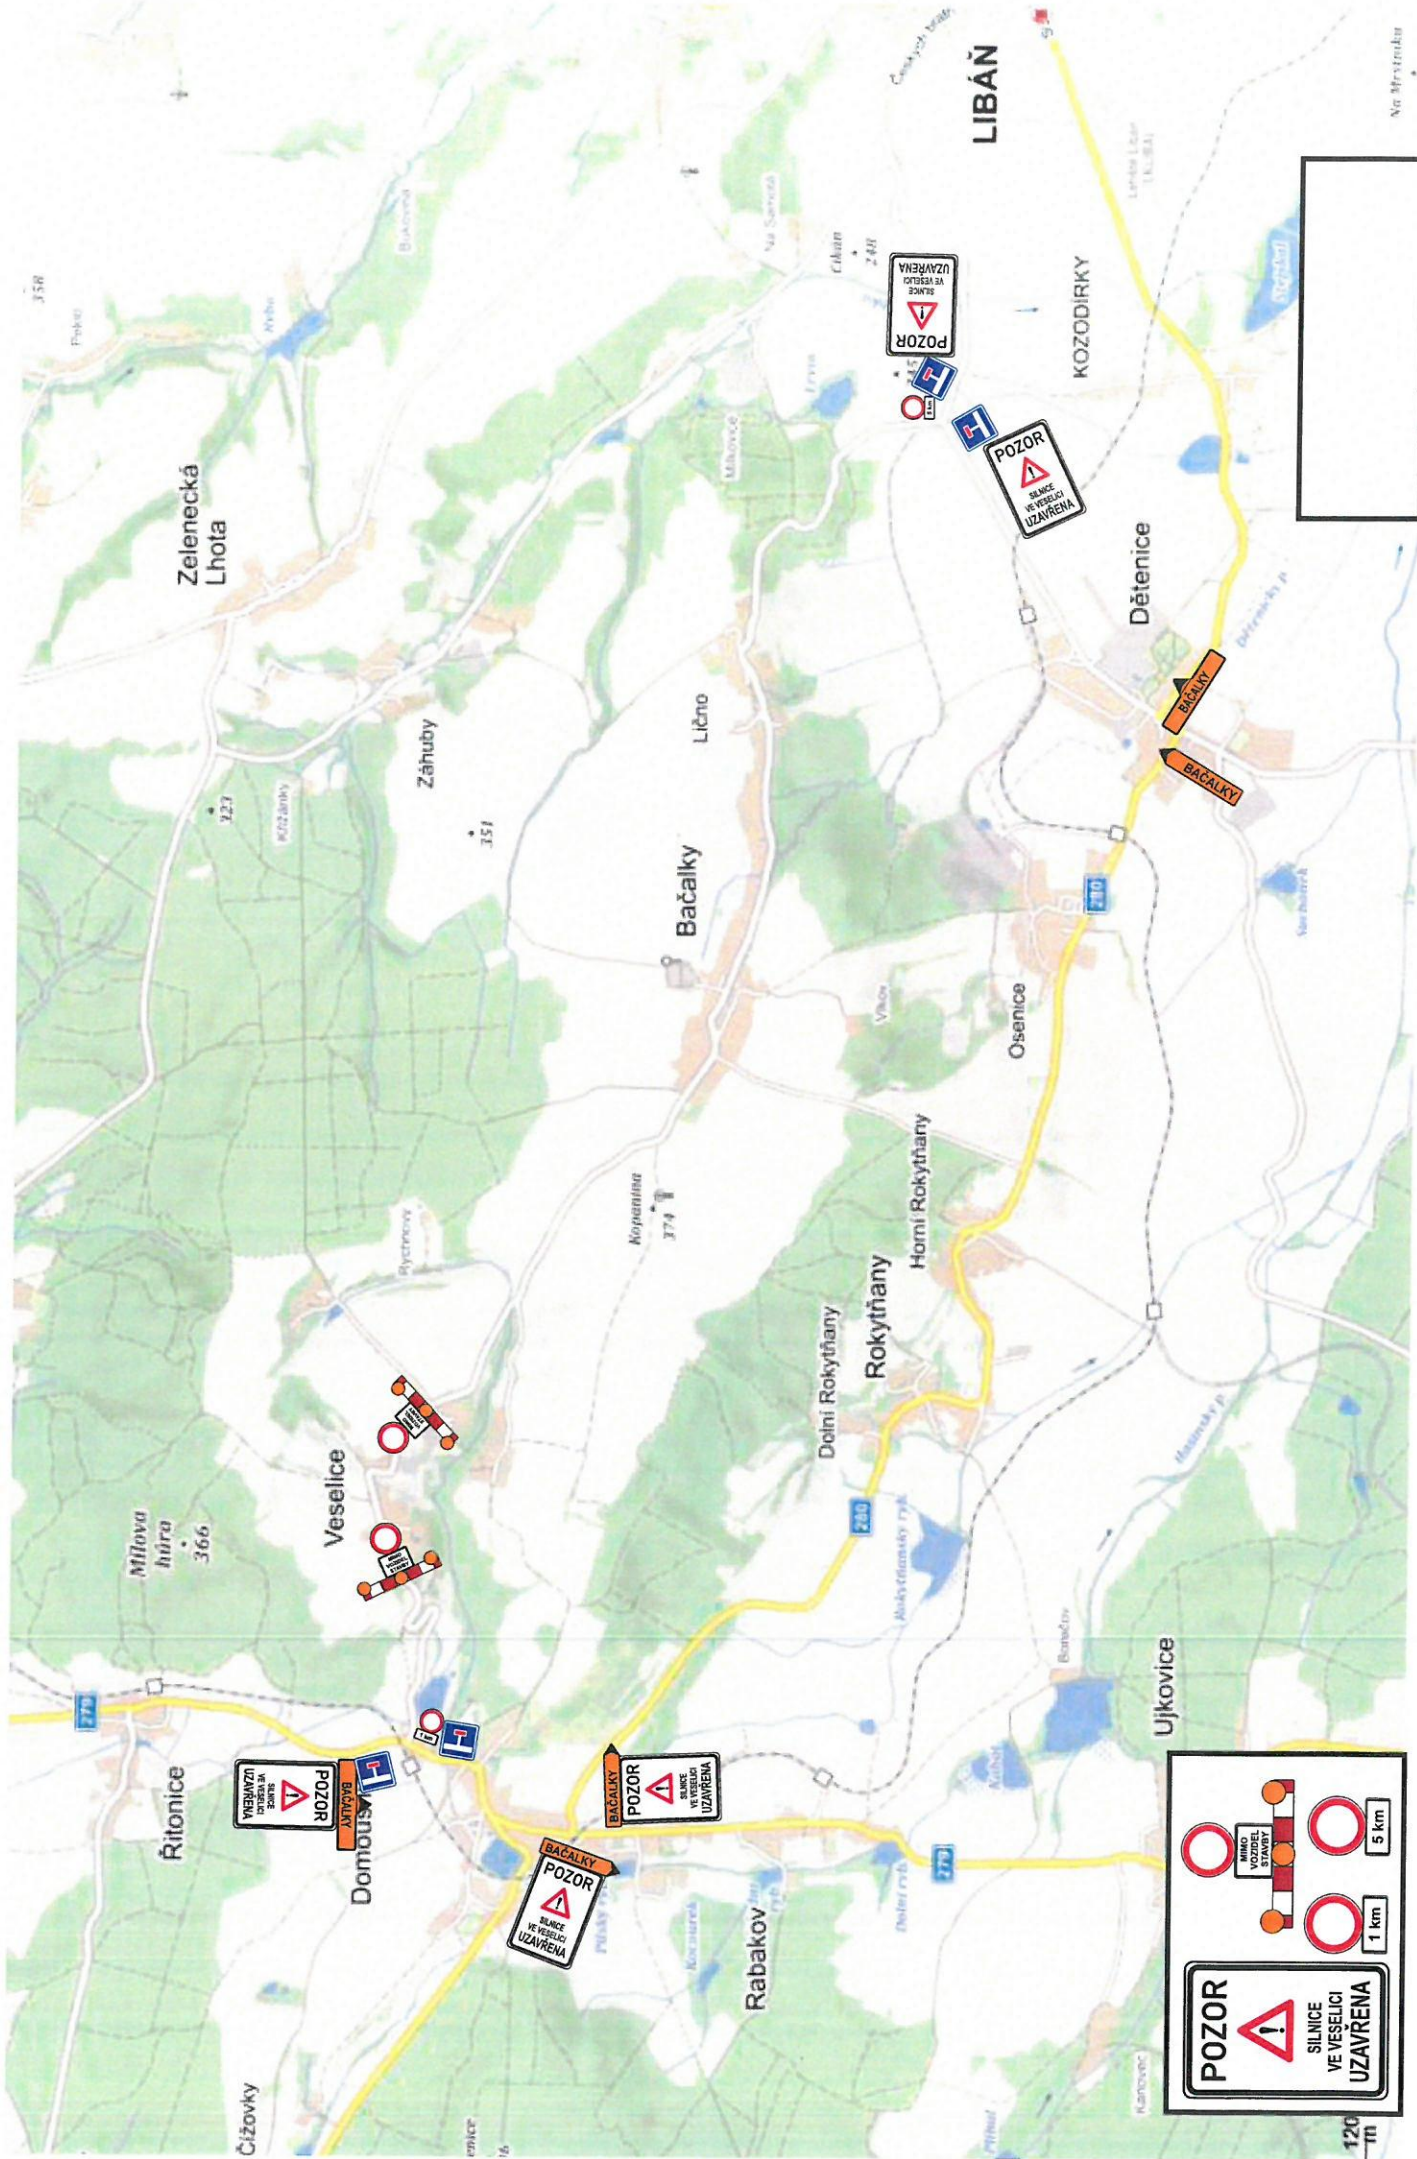

Veselice - úplná uzavírka 1.10.2022

POZOR
SILNICE VE VESELICI UZAVŘENA

1 km
5 km