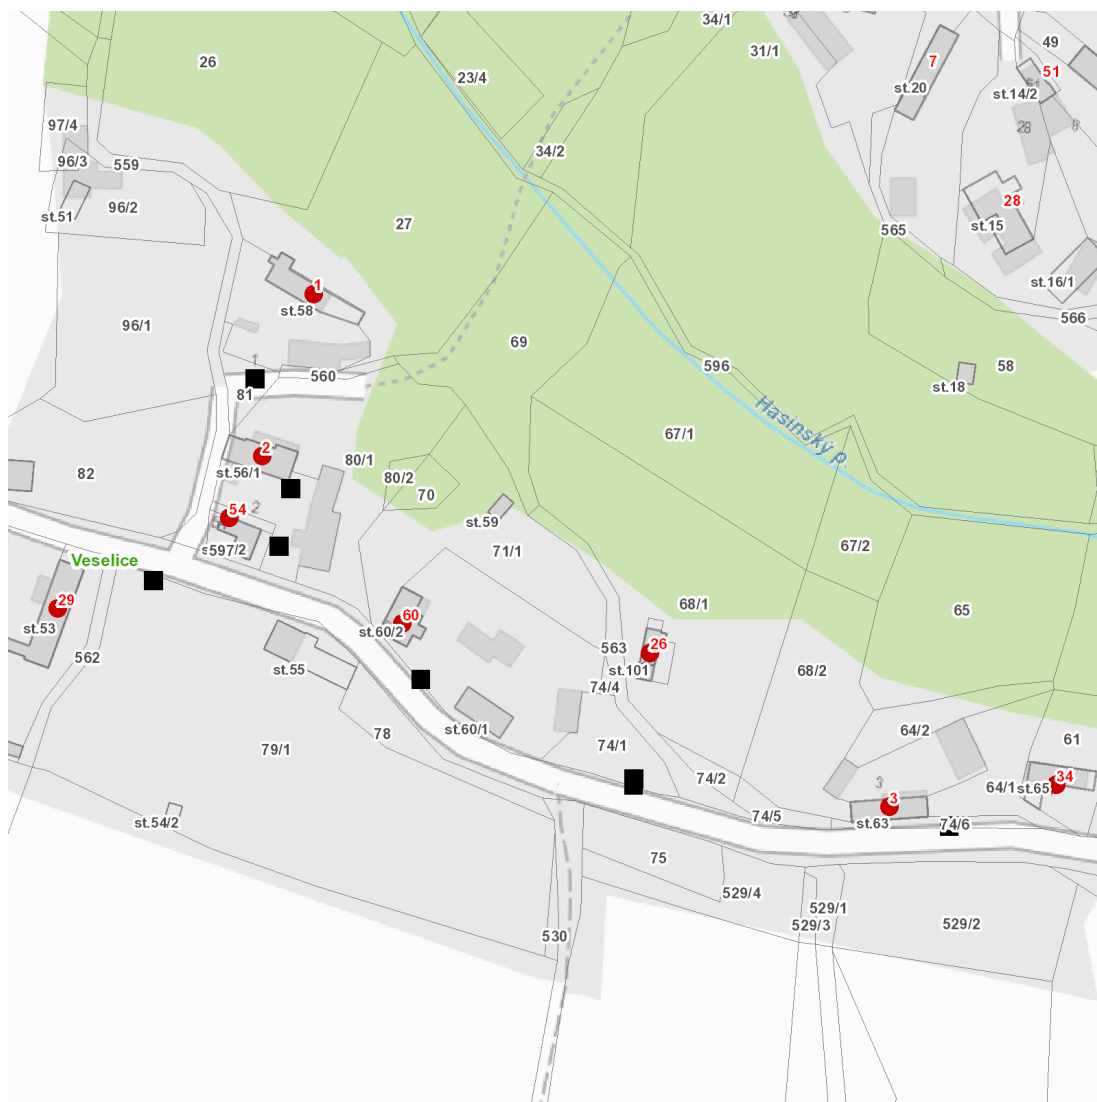

dne **16. 2. 2023** od **7:30** do **11:30** hodin

Plánovaná odstávka zahrnuje tyto lokality:**Veselice** (okres Mladá Boleslav)

č. p. 1, 2, 3, 26, 29, 34, 54, 60

UPOZORNĚNÍ

Dotčené zařízení distribuční soustavy je nutné i v době odstávky považovat za zařízení pod napětím, a proto vás žádáme o dodržení všech zásad bezpečnosti a provedení opatření potřebných k zamezení případných škod na zdraví a majetku. | Provozovatelé výroben elektřiny jsou povinni zajistit přerušeni dodávky elektřiny z výroby do vypnutého úseku distribuční soustavy.

NEJDE VÁM ELEKTŘINA...

TIP: Registrujte se zdarma na www.cezdistribuce.cz/sluzba a informace o odstávkách elektřiny budete dostávat e-mailem nebo SMS. U poruch zasíláme SMS s předpokládanou dobou obnovení dodávek. | Aktuální stav dodávek elektřiny na konkrétní adrese zjistíte snadno, rychle a bez registrace na portále **Bez Štávy** (www.bezstavy.cz).

dne 16. 2. 2023 od 7:30 do 11:30 hodin**Orientační mapový podklad odstávkou dotčených lokalit****VYSVĚTLIVKY**

- – adresy dotčené odstávkou elektřiny
- – místa připojení k elektrické síti dotčená odstávkou

INFORMACE ZASLÁNA

IDDS: nuxasbi (Obec Veselice)