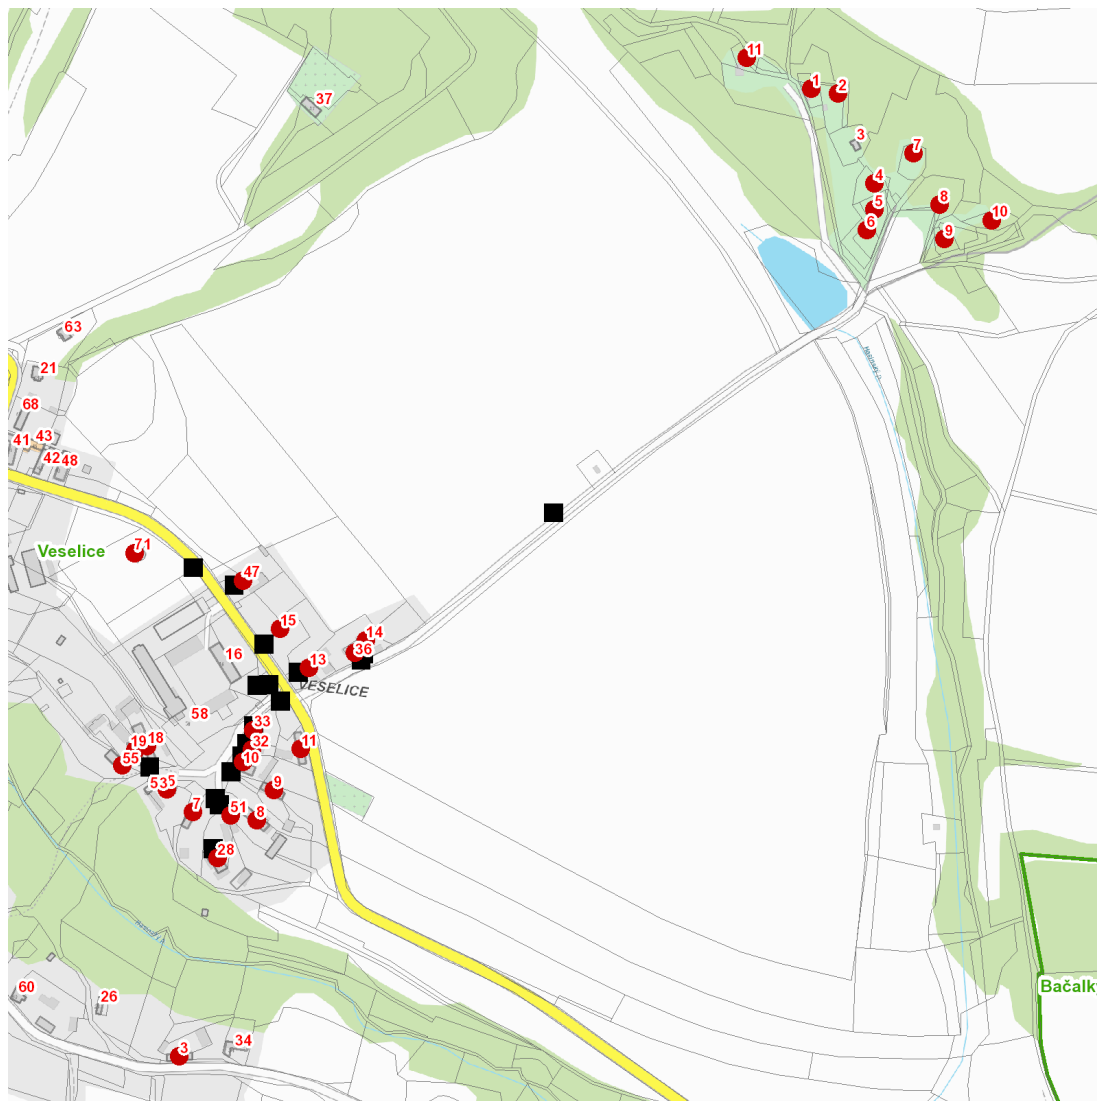

dne **25. 9. 2023** od **7:30** do **14:30** hodin

Plánovaná odstávka zahrnuje tyto lokality:**Veselice (okres Mladá Boleslav)**

č. p. 3, 5, 7-11, 13, 14, 15, 18, 19, 28, 32, 33, 36, 47, 51, 55, 71

č. ev. 1, 2, 4-11

NEJDE VÁM ELEKTŘINA...

TIP: Registrujte se zdarma na www.cezdistribuce.cz/sluzba a informace o odstávkách elektřiny budete dostávat e-mailem nebo SMS. U poruch zasíláme SMS s předpokládanou dobou obnovení dodávek. | Aktuální stav dodávek elektřiny na konkrétní adrese zjistíte snadno, rychle a bez registrace na portále **Bez Štávy** (www.bezstavy.cz).

dne 25. 9. 2023 od 7:30 do 14:30 hodin**Orientační mapový podklad odstávkou dotčených lokalit****VYSVĚTLIVKY**

- – adresy dotčené odstávkou elektřiny
- – místa připojení k elektrické síti dotčená odstávkou

INFORMACE ZASLÁNA

IDDS: nuxasbi (Obec Veselice)