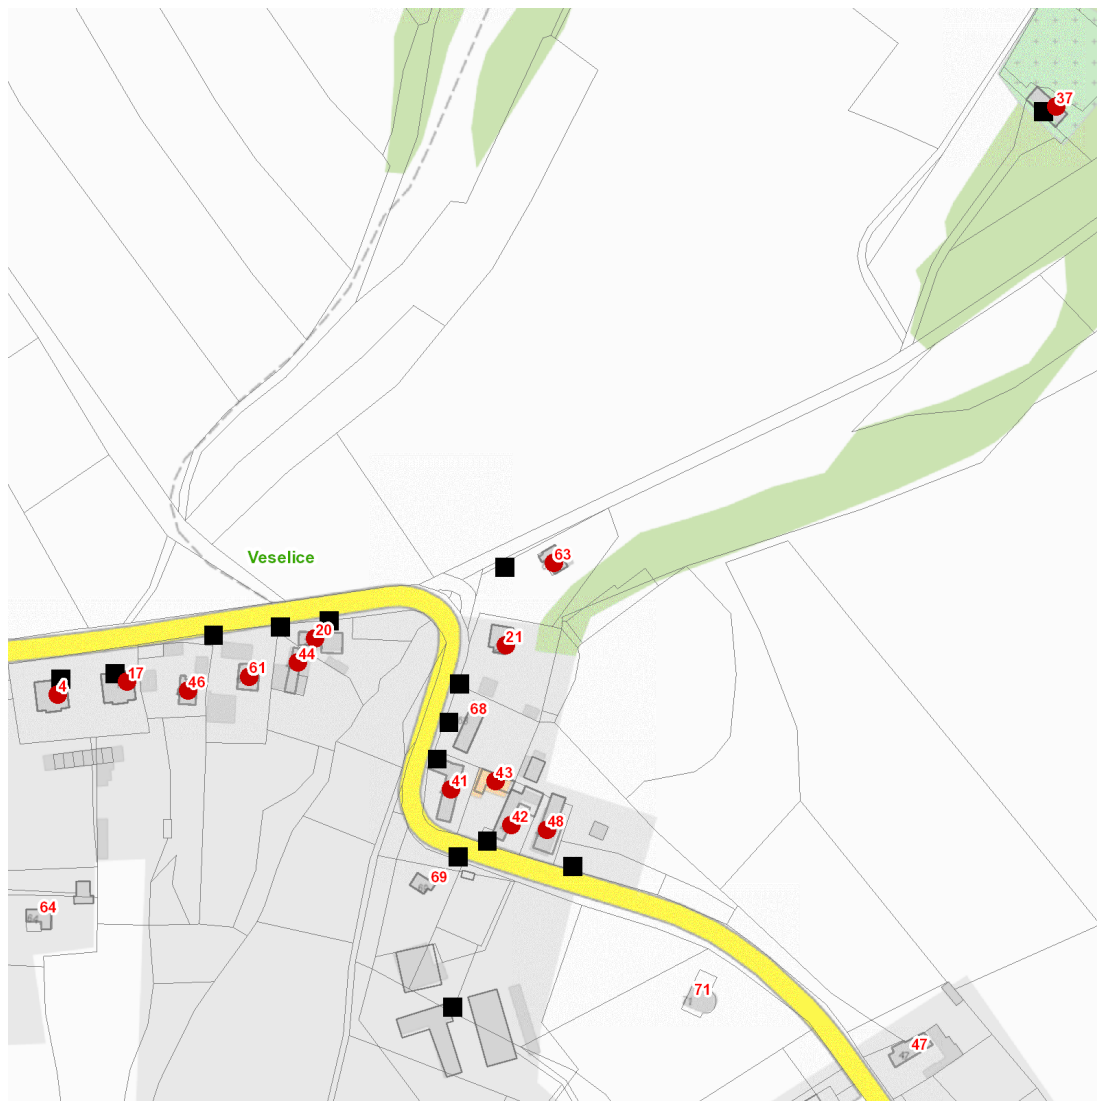

dne **25. 10. 2023** od **7:30** do **14:30** hodin

Plánovaná odstávka zahrnuje tyto lokality:**Veselice** (okres Mladá Boleslav)

č. p. 4, 17, 20, 21, 37, 41, 42, 43, 44, 46, 48, 61, 63

UPOZORNĚNÍ

Dotčené zařízení distribuční soustavy je nutné i v době odstávky považovat za zařízení pod napětím, a proto vás žádáme o dodržení všech zásad bezpečnosti a provedení opatření potřebných k zamezení případných škod na zdraví a majetku. | Provozovatelé výroben elektřiny jsou povinni zajistit přerušeni dodávky elektřiny z výroby do vypnutého úseku distribuční soustavy.

NEJDE VÁM ELEKTŘINA...

TIP: Registrujte se zdarma na www.cezdistribuce.cz/sluzba a informace o odstávkách elektřiny budete dostávat e-mailem nebo SMS. U poruch zasíláme SMS s předpokládanou dobou obnovení dodávek. | Aktuální stav dodávek elektřiny na konkrétní adrese zjistíte snadno, rychle a bez registrace na portále **Bez Štávy** (www.bezstavy.cz).

dne 25. 10. 2023 od 7:30 do 14:30 hodin**Orientační mapový podklad odstávkou dotčených lokalit****VYSVĚTLIVKY**

- – adresy dotčené odstávkou elektřiny
- – místa připojení k elektrické síti dotčená odstávkou

INFORMACE ZASLÁNA

IDDS: nuxasbi (Obec Veselice)